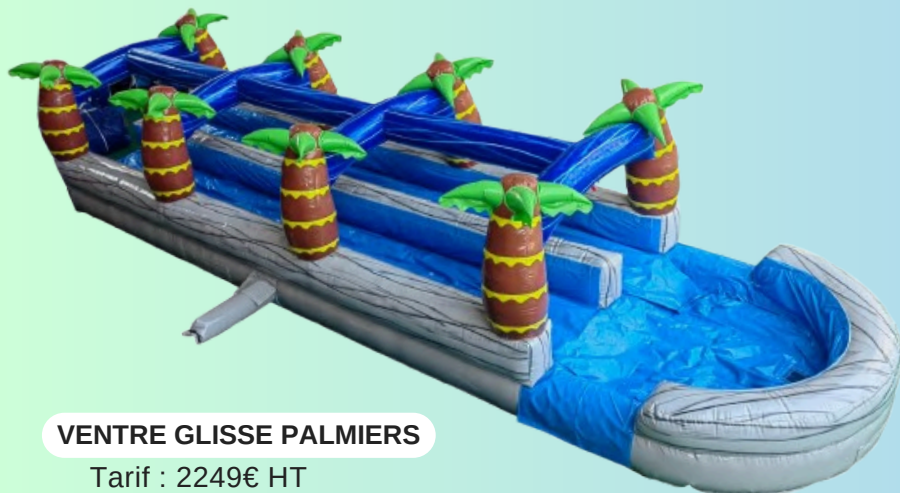

TOBOGGAN FROG

Tarif : 2390€ HT

Taille : 6lx3.5Lx5H

Ref : AB22-895FROG

TOBOGGAN AQUA PIRATE

Tarif : 3885€ HT
Taille : 8.4lx4Lx6.3H
Ref : AB22-925

TOBOGGAN AQUA EXOTIQUE

Tarif : 3885€ HT
Taille : 9lx3.3Lx5.1H
Ref : AB24-1257

VENTRE GLISSE PALMIERS

Tarif : 2249€ HT
Taille : 11lx3Lx2.7H
Ref : AB23-1414

VENTRE GLISSE OCEAN

Tarif : 2249€ HT
Taille : 11lx3Lx2.7H
Ref : AB21-673

Nos Jeux sportifs

TIR AU BUT

Tarif : 1169€ HT
Taille : 5.3lx2.8Lx2.8H
Ref : AB25-182B