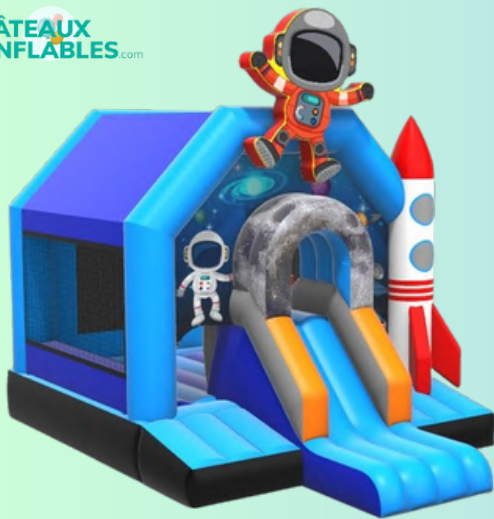

CHÂTEAU MARIO

Tarif : 2195€ HT
Taille : 3.8lx3.6Lx2.7H
Ref : AB24-2376

CHÂTEAU LION

Tarif : 1836€ HT
Taille : 3.8lx3.6Lx2.7H
Ref : AB24-2372

CHÂTEAU SAVANE

Tarif : 1789€ HT
Taille : 5.4lx3Lx4H
Ref : AB24-2375

CHÂTEAU SAFARI

Tarif : 1395€ HT
Taille : 3.5lx3.5Lx3.2H
Ref : AB24-2379

CHÂTEAU BONBON

Tarif : 1290€ HT
Taille : 3.4lx3Lx3H
Ref : AB21-1256

CHÂTEAU SPATIAL

Tarif : 1836€ HT
Taille : 3.8lx3.6Lx2.7H
Ref : AB25-24120