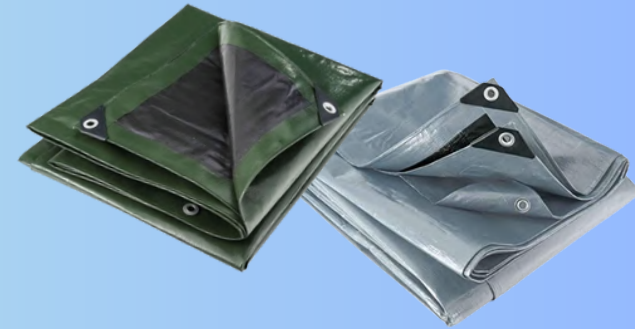

BASKET BALL

Tarif : 1899€ HT
Taille : 5.2lx3Lx3.3H
Ref : AB21-569

Nos Accessoires

SOUFFLERIE

- Tarif : 189€-HT-1.1HP-1200W
- Tarif : 225€-HT-1.5HP-1800W
- Tarif : 259€-HT-2HP-2400W
- Tarif : 325€-HT-3HP-2600W

TAPIS PUZZLE MOUSSE X10

- Tarif : 284€ HT
- Taille : 100lx100Lx200H
- Ref : TAPIS-EVA

BACHE DE PROTECTION

- Tarif : 54.50€ HT - 4X5m
- Tarif : 75.50€ HT - 6X6m
- Tarif : 84.50€ HT - 5X8m
- Tarif : 98.50€ HT - 6X12m