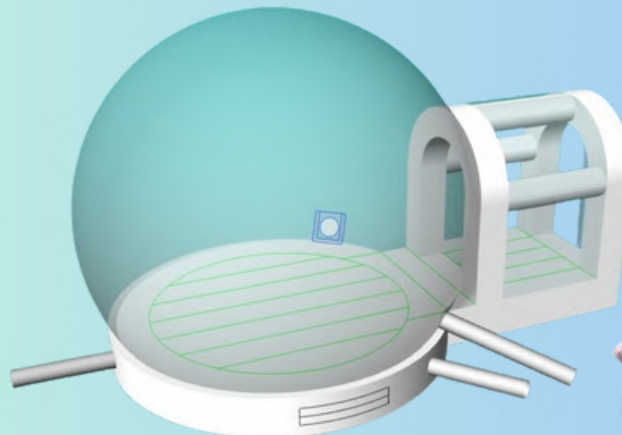

BULLE TRANSPARENTE

Tarif : 2895€ HT
Taille : 6.3lx4Lx4H
Ref : AB24-2302